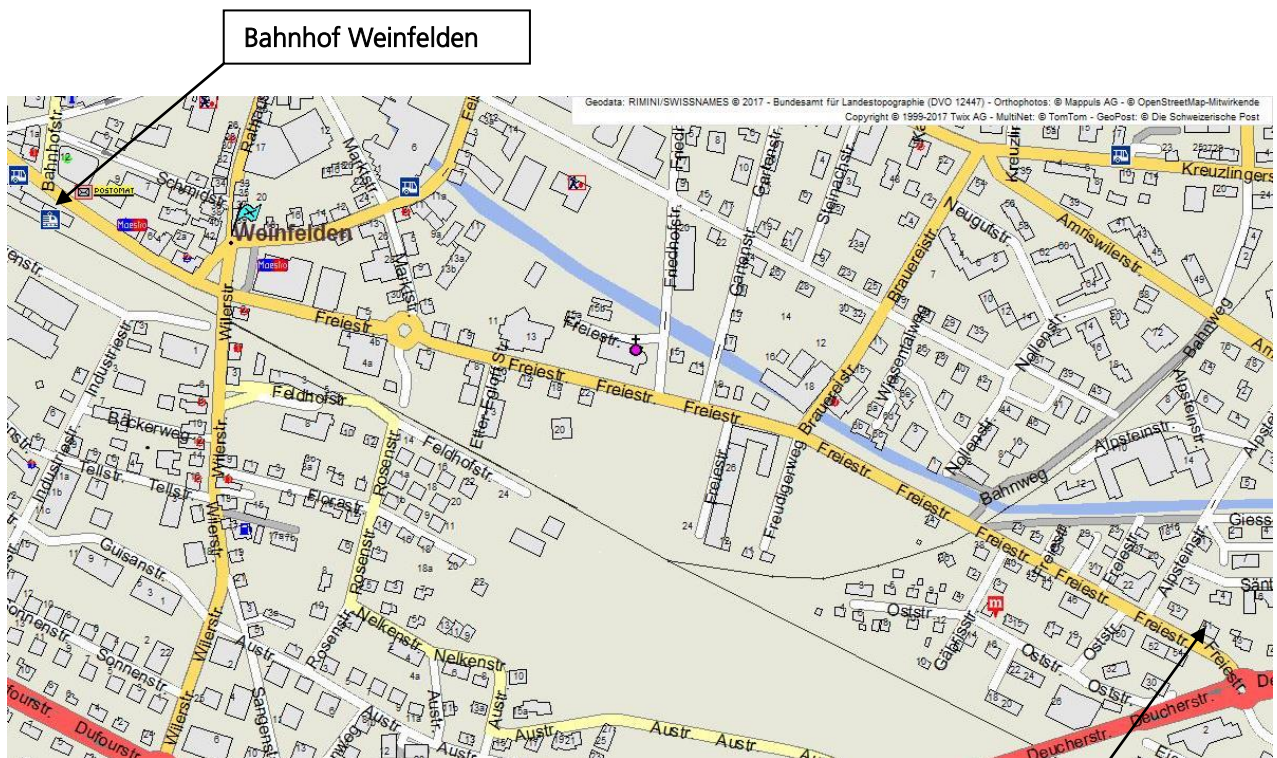

## Situationsplan:

Christliche Privatschule Weinfelden (CPSW)  
Freiestrasse 41  
8570 Weinfelden  
Tel. 071/ 659 03 53

CPSW  
Freiestrasse 41  
Weinfelden